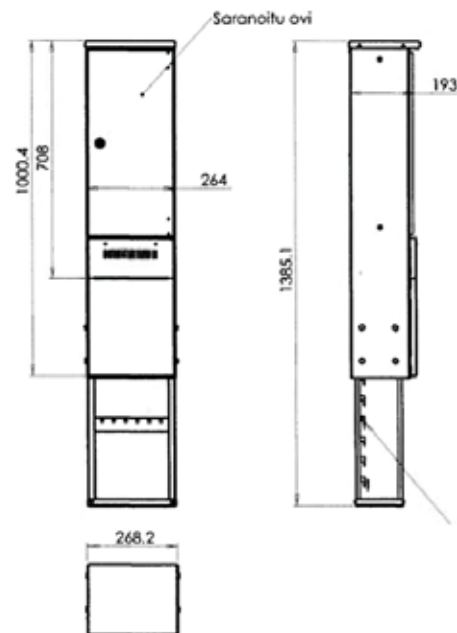

Potentia®

kaapeleiden haaroituskaappi

Kaapeleiden haaroituskaappi

Haaroituskaappi voidaan toimittaa tyhjänä tai asennuslevylle asennetuilla liittimillä.

Liittimiä on kolme mallia; 16-95 mm², 16-150mm² ja 35-240 mm².

Haaroituskaappi on varustettu korkeussäädettävällä jalustalla ja saranoidulla ovilla.

Standardit

- Pienjännitekeskukset yleisvaatimukset SFS-EN 61439-1
- Jakeluverkkokeskukset SFS-EN 61439-5
- Kotelointi IP34D