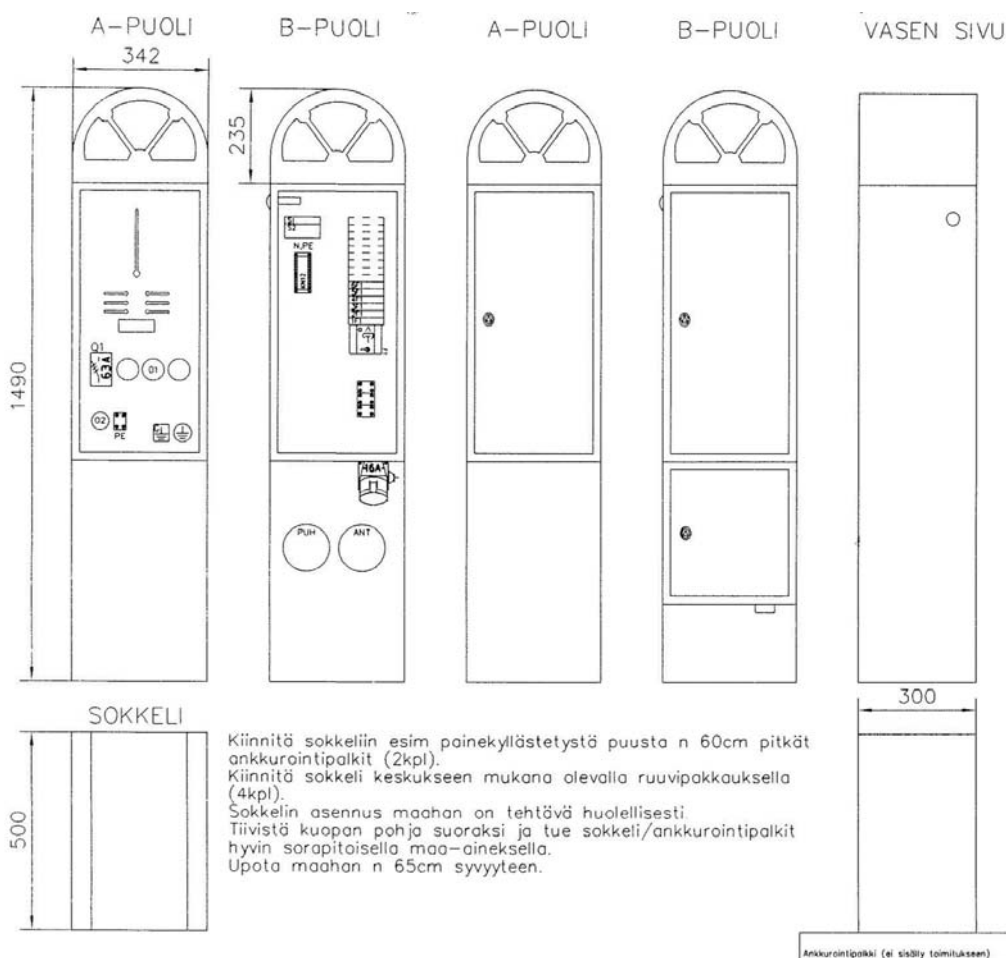

Potentia®

tonttikeskus

Tekniset tiedot

Nimellisjännite	Ue 230/400V
Nimellisvirta	In 63 A
Kotelointiluokka	IP 34
Iskulujuus	IK08

www.eavenue.fi

e avenue